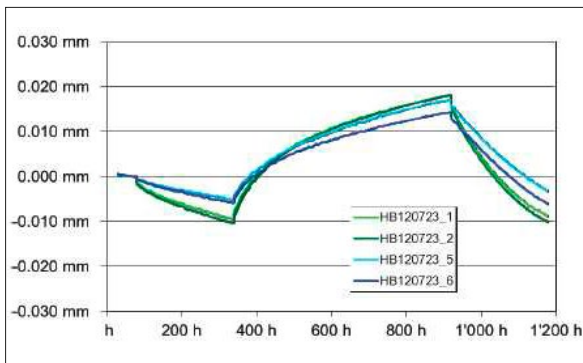

TECHNISCHE DATEN

SCHNEEBERGER Mineral Casting techcon®

Materialdaten:

| | | |
|---|-----------|---------------------------------|
| E- Modul | 40 – 45 | kN/mm ² |
| Dichte | 2.3 – 2.4 | kg/dm ³ |
| Zugfestigkeit | 4 – 7 | N/mm ² |
| Biegezugfestigkeit | 12 – 15 | N/mm ² |
| Druckfestigkeit | 130 – 140 | N/mm ² |
| Linearer Wärmeausdehnungs- koeffizient/Stahl 12/ | 12 – 14 | $\times 10^{-6} \text{ K}^{-1}$ |
| Wärmeleitfähigkeit | 2 – 4 | W/mK |

E- Modul/ Dichte/ Zugfestigkeit/Druckfestigkeit

Abweichend zu Stahl und Grauguss

- ✓ Die Wanddicke wird für die Steifigkeit angepasst
- ✓ FEM Berechnung zur Optimierung der statischen und dynamischen Eigenschaften
- ✓ Große Unterschiede in der Druck- und Zugfestigkeit beachten

Fakten die für techcon® sprechen

- ✓ Geringe Stückzahlen und Prototypen wirtschaftlich herstellbar
- ✓ Kostengünstige Holzformen können problemlos verwendet werden
- ✓ Sehr guter E- Modul
- ✓ Dünne Wandstärken sind problemlos gießbar (40 mm)
- ✓ Sehr gute Oberfläche, wenig spachtelarbeiten
- ✓ Lackierung der Oberfläche in gewünschtem Farbton möglich
- ✓ Schleifen der Genauigkeitsflächen möglich
- ✓ Fräsen eingegossener Stahlleisten möglich
- ✓ Sehr gute CO₂ Bilanz
- ✓ Temperaturbeständig bis 140 °C
- ✓ Nicht brennbar
- ✓ Linearer Wärmeausdehnungskoeffizient wie Stahl
- ✓ Beständig gegen eine Vielzahl von Medien
- ✓ Genauigkeit durch Präzisionsabformen möglich
- ✓ Sehr hohe Dämpfung